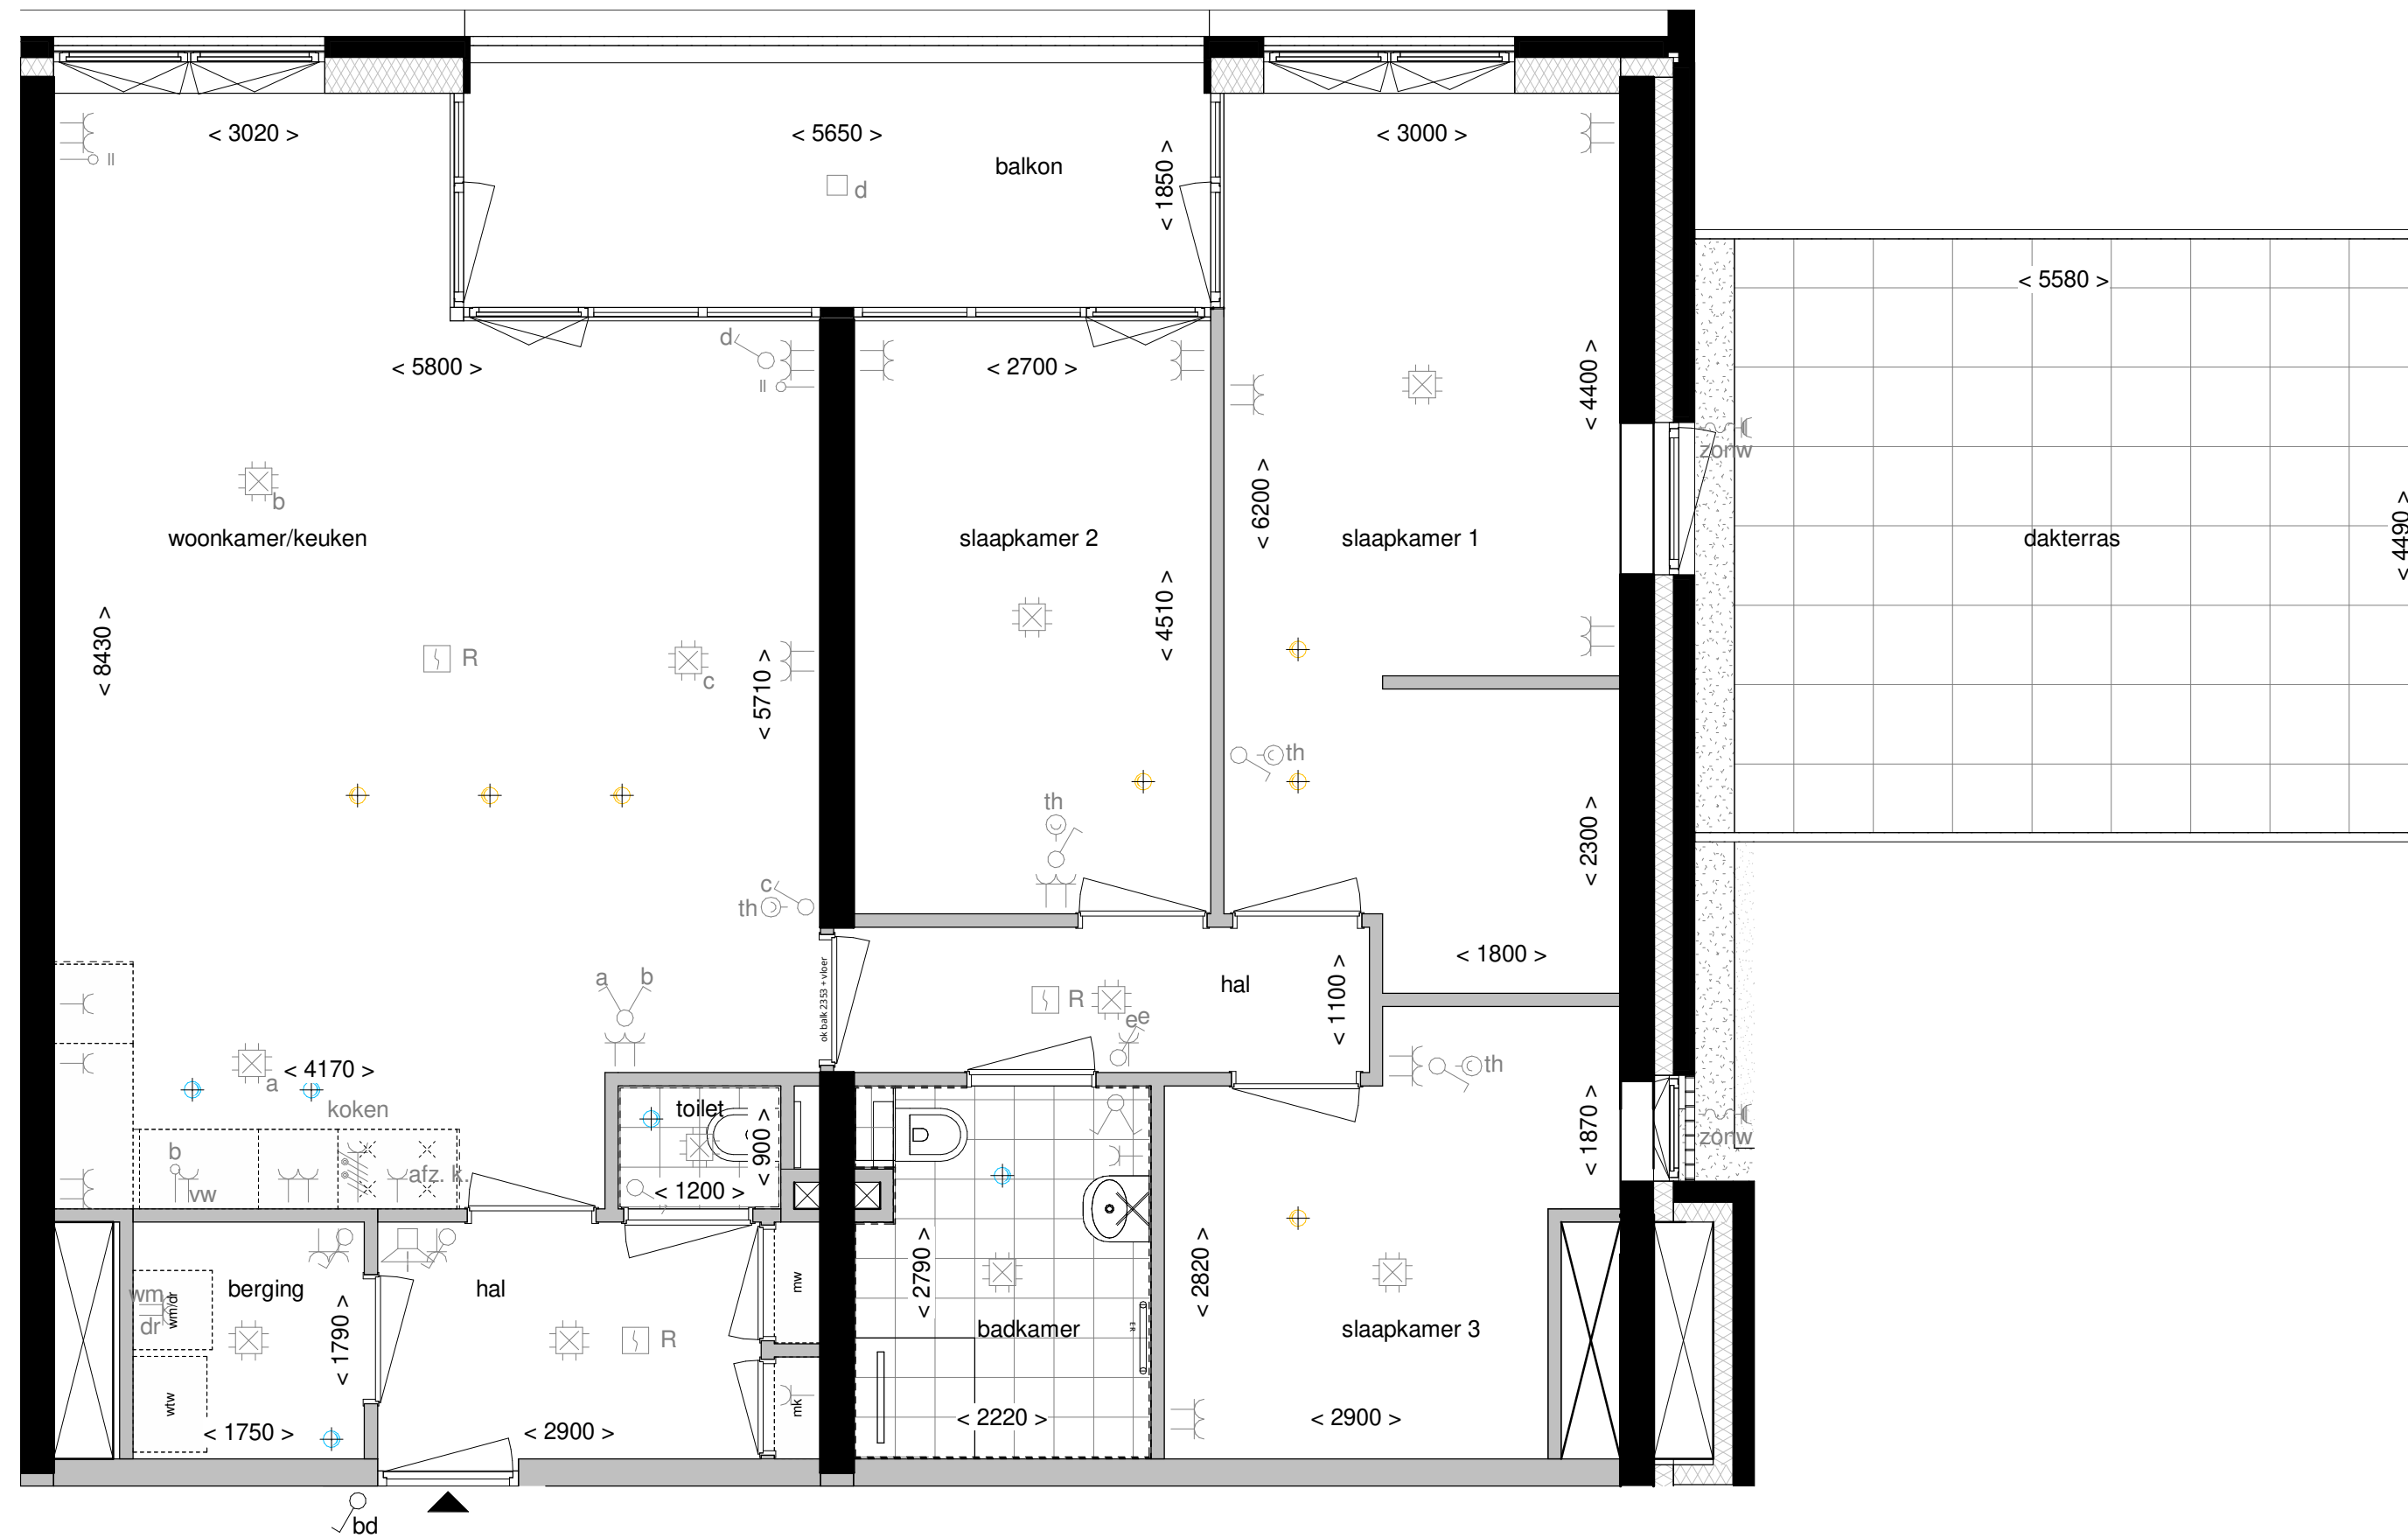

# Woningtype E16a - BWNR 100

Project <b>Nelson - Nelson View</b>	Projectnummer <b>1737</b>
Locatie <b>Amsterdam</b>	Bladcode <b>VK-E-185</b>
Opdrachtgever   Architect <b>Van Wijnen Haarlemmermeer bv   KCAP</b>	Datum <b>09-12-2022</b>
Onderdeel <b>Woningtype E16a</b>	Fase <b>Verkoop tekeningen</b>
Formaat <b>A2</b> 420.0 x 594.0	Schaal <b>1 : 50</b>