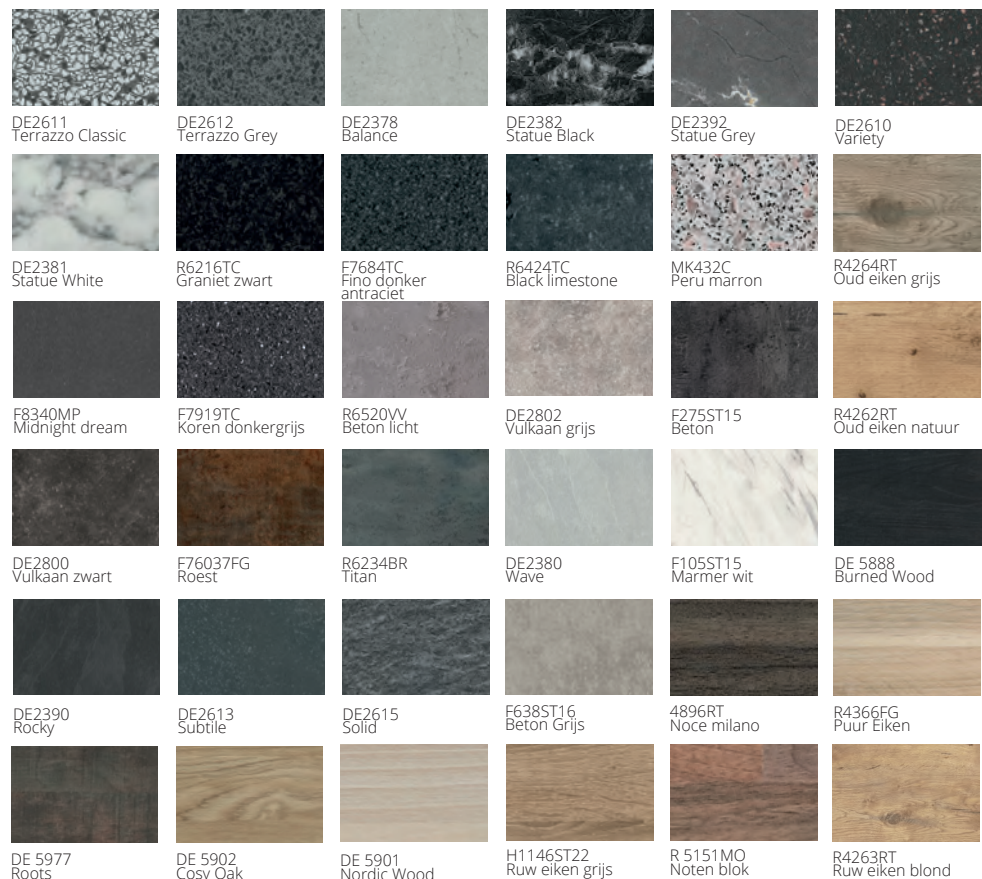

Kleurkeuze voor kunststof werkblad